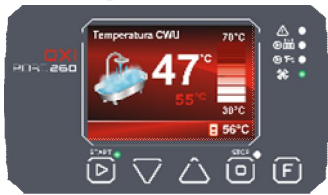

Контроллер котла HT Logic 600 (входит в базовую комплектацию)

Назначение и принцип действия:

Котлы Heiztechnik с автоматической подачей топлива предназначены для отопления различных помещений, в качестве основного топлива используется дробленый уголь, штыб (угольная пыль) или пеллеты (топливные гранулы). Процесс горения происходит в автоматическом режиме. Топливо подается из топливного бункера с помощью шнековой системы подачи. В зависимости от установленной горелки, котел позволяет сжигать различное топливо или его комбинации (например, уголь в смеси с опилками).

Для управления процессами горения, розжига, а также для обеспечения безопасности котел оснащается новейшим контроллером Heiztechnik Logic (варианты на выбор). Температура и мощность работы котла регулируются автоматически в зависимости от уличной температуры (погодозависимый режим) или от температуры внутри обогреваемых помещений. Котел может работать в летнем режиме, только для нагрева бытовой горячей воды в бойлере косвенного нагрева.

Преимущества:

Все котлы модели Q Eko Duo LUX уже в базовой комплектации имеют возможность для монтажа автоматической системы золоудаления. Это позволяет автоматизировать золоудаление либо сразу, при покупке котла, либо позже, для уменьшения первоначальных затрат на покупку. Котлы имеют большой объем зольной камеры и объемный зольный лоток.

Ретортные горелки Heiztechnik OBR и TRIO имеют поворотный механизм зубчатого венца, который движется в процессе работы котла и предотвращает спекание топлива на горелке, делает горение более эффективным и интенсивным. Применение этих горелок позволяет сжигать топливо низкого качества, с большим содержанием пыли, зольности и спекающихся примесей. Горелка ORB предназначена в первую очередь для сжигания угля, а горелка TRIO является универсальной и предназначена для сжигания как пеллет, так и угля. Расположение бункера универсально - бункер может быть смонтирован слева или справа от котла, сторона расположения выбирается при монтаже котла. Котел имеет дополнительную камеру, выполненную на водонаполненных колосниках, благодаря чему возможно сжигание различного твердого топлива в ручном режиме. Модель котла с горелкой TRIO дополнительно оснащена термомеханической системой защиты от возгорания бункера "Страж". Гарантия производителя: 10 лет на целостность сварных швов, 6 лет на герметичность теплообменника, 2 года на котел. Срок службы котла - до 20 лет.

Q Eko Duo LUX OBR | Q Eko Duo LUX TRIO Базовая комплектация и цены: