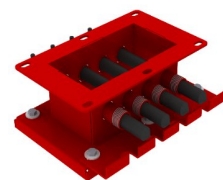

Система "Уголь-Блок"