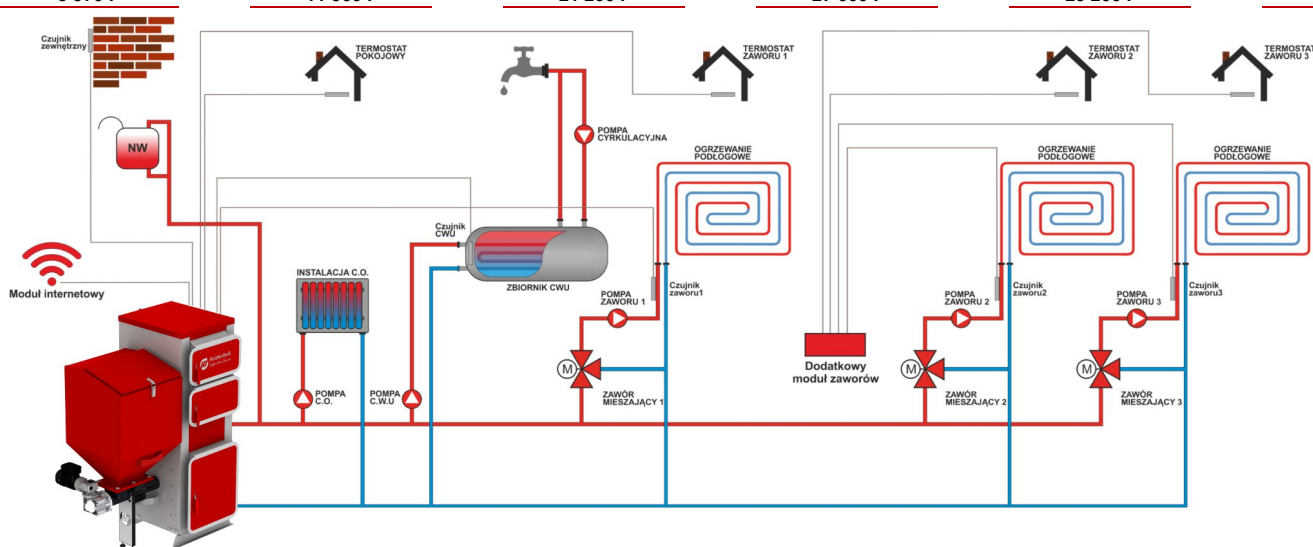

Комнатный термостат Komfort 120	Комнатный беспроводной термостат Komfort 121	Комнатный термостат Komfort 160	Комнатный беспроводной термостат Komfort 161	Модуль расширения (2 контура отопления)	Модуль GSM для удаленного контроля
Цена, руб.	Цена, руб.	Цена, руб.	Цена, руб.	Цена, руб.	Цена, руб.
5 970 Р	11 900 Р	21 200 Р	27 000 Р	29 200 Р	21 250 Р

Дополнительное оборудование для большего комфорта

Модульная котельная