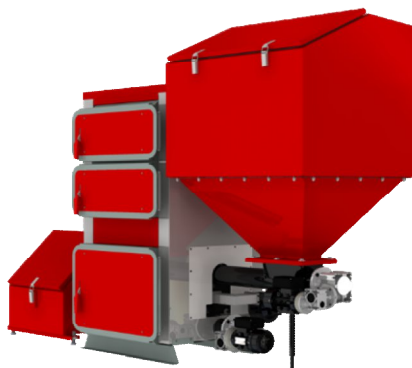

Q Eko Duo Lux 25 кВт / бункер 400 л / подготовка под золоудаление / увеличенная зольная камера

Q Eko Duo Lux 25 кВт / бункер 800 л / автоматическое золоудаление / бункер золы 150 л