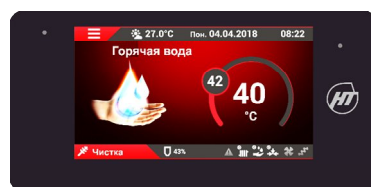

Цена, руб.
По запросу

Модель котла:	Отапливаемая площадь, м² *	Вес комплекта нетто, кг
Q Eko Duo Lux 17 кВт	70..150	427 кг
Q Eko Duo Lux 25 кВт	120..250	472 кг
Q Eko Duo Lux 35 кВт	180..350	606 кг
Q Eko Duo Lux 48 кВт	240..450	624 кг
Q Eko Duo Lux 55 кВт	320..550	743 кг
Q Eko Duo Lux 65 кВт	370..650	792 кг
Q Eko Duo Lux 75 кВт	420..750	820 кг
Q Eko Duo Lux 100 кВт	550..1000	1141 кг

Контроллер котла HT Logic 700 Touch
большой сенсорный экран (опция)