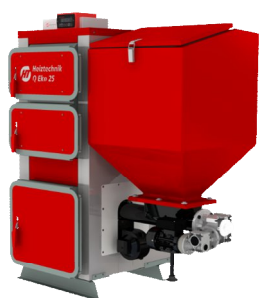

Примеры разных комплектаций:

Q Eko Duo Lux 25 кВт / бункер 200 л / подготовка под золоудаление / увеличенная зольная камера