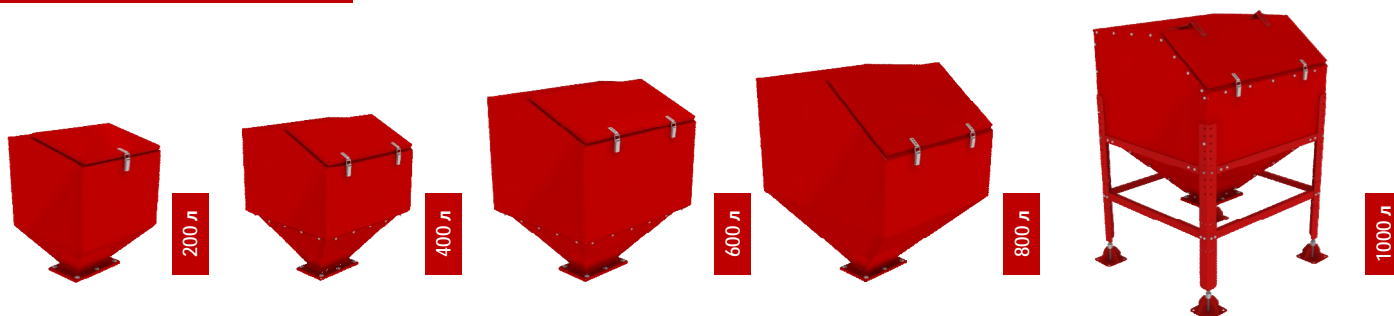

Топливные бункеры: