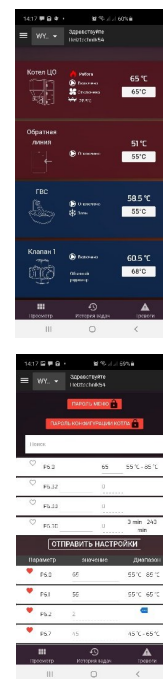

Модули для управления котлом через Интернет или с помощью СМС, цена, руб.:

Модуль Интернет-управления:		Модуль GSM-управления:	
24 400 Р	27 600,00 Р	21 250 Р	25 000,00 Р

** Доступно к продаже при наличии складских остатков или поставляется под заказ.