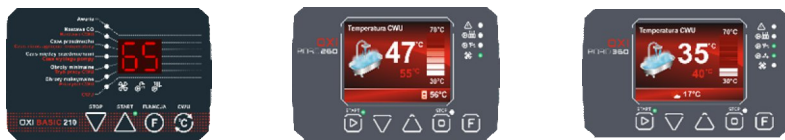

Автоматизация процесса горения

Для механизированного регулирования процесса горения котлы позволяют установить механический термостат, который в зависимости от текущей и заданной температуры котла регулирует положение заслонки подачи воздуха и изменяет интенсивность горения (выработки тепла).

Для автоматизированного управления процессами горения, набором и поддержанием заданной температуры в котле, применяются комплекты автоматики Хайцтехник, состоящие из управляющего контроллера, комплекта датчиков температуры, защитного датчика STB, и также наддувного вентилятора. Использование котла совместно с электроникой Хайцтехник обеспечивает безопасную работу котла, экономию топлива, высокий уровень комфорта, а также в зависимости от модели контроллера позволяет управлять насосами и другим оборудованием в системе отопления дома.

Модель HT Classic Plus изначально укомплектована базовым набором автоматики, при заказе котла также можно выбрать другие варианты контроллеров, имеющих большее количество функций. В том числе, некоторые контроллеры позволяют контролировать и управлять работой котла через интернет. Модель HT Classic изначально поставляется без автоматики, но также позволяет по желанию клиента установить один из предложенных комплектов.

Варианты управляющих контроллеров Heiztechnik Logic:

Основные функции:	Heiztechnik Logic-105	Heiztechnik Logic-200	Heiztechnik Logic-201
Управление вентилятором:	+	+	+
Управление насосом ЦО:	+	+	+
Управление насосом ГВС:	+	+	+
Наличие датчика термозащиты STB:	+	+	+
Управление насосом подмеса обратки:	-	-	+
Подключение комнатного термостата:	-	+	+
Управление смешивающим клапаном:	-	-	+
Управление насосом смес. клапана:	-	-	+
Погодозависимое управление:	-	-	+
Возможность интернет / GSM - управления:	-	+	+
Расширение до 5 смесит. контуров:	-	-	+

1) В таблице указаны основные функции. Помимо них контроллеры имеют ряд дополнительных функций.

Опции исполнения автоматики котла (Польша) (для котлов HT Classic Plus)**:

Доплата, руб.

Контроллер Heiztechnik Logic-105 / вентилятор:	Включено в цену
Замена в комплектации контроллера Heiztechnik Logic-105 на Heiztechnik Logic-200:	10 900 Р
Замена в комплектации контроллера Heiztechnik Logic-105 на Heiztechnik Logic-201:	17 050 Р

Комплекты для автоматизации котлов / наборы для котлов HT Classic (Польша)**:

Цена, руб.

Контроллер Heiztechnik Logic-105 / вентилятор:	31 150 Р
Контроллер Heiztechnik Logic-200 / вентилятор:	41 640 Р
Контроллер Heiztechnik Logic-201 / вентилятор:	48 170 Р

**Патрубок для установки вентилятора входит в комплект поставки автоматики (указать при заказе - "для HT Classic")

Цена, руб.

5 200 Р

Оборудование для расширенного управления системой отопления для максимального комфорта:

Для достижения максимального комфорта в помещении применяются отдельные контуры отопления и в комнатах устанавливаются комнатные термостаты. В этом случае температура в каждой комнате или комнатах будет поддерживаться на строго заданном уровне. Для удобства монтажа мы предлагаем использовать беспроводные комнатные термостаты Heiztechnik - особенно актуальные для домов, где уже завершены отделочные работы и прокладка новых проводов не представляется возможной (Термостат 121 и 161). Стандартно, в контроллер котла встроено управление одним контуром системы отопления. Однако, с помощью дополнительных модулей можно увеличить число независимо управляемых контуров отопления до 5 и более! И вся система будет управляться в связке с котлом, а также через GSM и Internet модули. А для достижения экономии, можно задать недельный график температуры (с помощью комнатного термостата Komfort 160 или 161).

Цена, руб.
5 970 Р

Цена, руб.
11 900 Р

Цена, руб.
21 200 Р

Цена, руб.
27 000 Р

Цена, руб.
29 200 Р

Цена, руб.
21 250 Р

**** Доступно к продаже при наличии складских остатков.

АКЦИЯ! При покупке запасного комплекта колосников вместе с котлом - скидка на комплект колосников 10%!