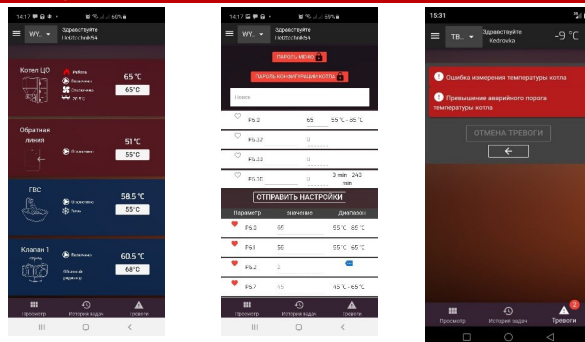

Удаленное управление котлом через Интернет или с помощью СМС

Модуль интернет управления позволяет легко и удобно управлять работой котла, а также узлами системы отопления через интернет. Также такой способ контроля обеспечивает максимальную уверенность в том, что в Вашем доме тепло, независимо от погоды за окном, и от того, где Вы сейчас находитесь. Вы можете проконтролировать работу котла, изменить предпочитаемую температуру теплоносителя, настроить работу смешивающего клапана, бойлера ГВС, проверить наличие предупреждений. В зависимости от Ваших предпочтений управление может производиться через интернет браузеры, приложения для Android, iPad или iPhone. Приложения работают на бесплатной основе.