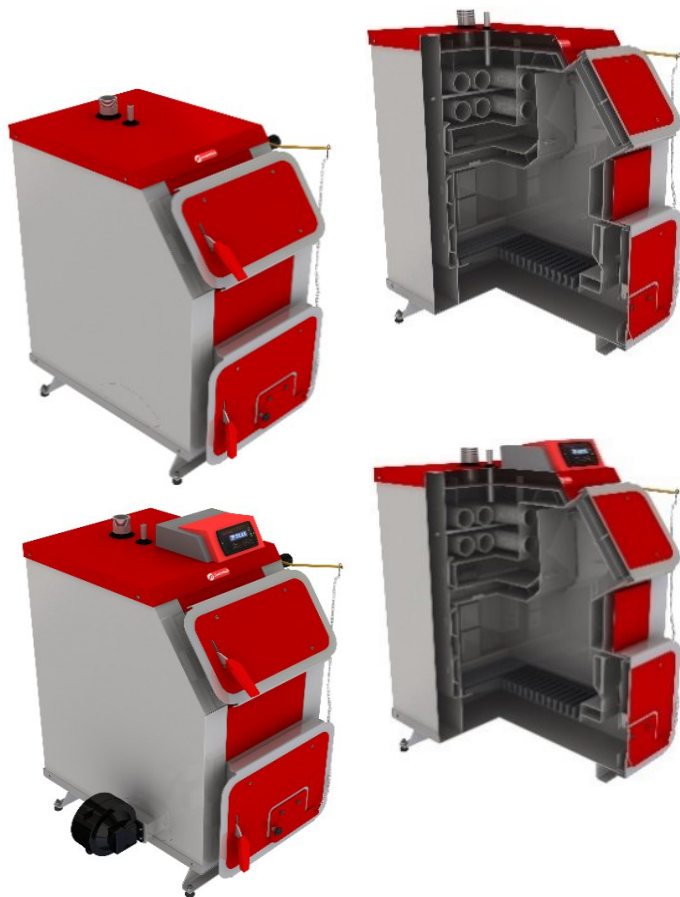

Регулировка поддува может производиться вручную с помощью регулировочного барашка, с помощью регулятора тяги (опция) или комплекта автоматики, оснащенного контроллером и вентилятором (в комплекте в HT Classic Plus). Гарантия: 6 лет на целостность сварных швов, 3 года на герметичность теплообменника, 1 год на котел. Срок службы котла - до 15 лет.

Только до 1 сентября! Специальная СУПЕР цена на котлы серии HT Classic / HT Classic Plus со скидкой 10%! В честь 13 летия компании Хайцтехник в России качественные котлы, выполненные по Европейским стандартам, оснащенные комплектующими Европейского производства по ценам мая 2021 года!

HT Classic | Базовая комплектация:

Котел в комплекте с чугунными колосниками, инструментом для чистки. Котел позволяет установить термостатический регулятор тяги и/или комплект автоматики Хайцтехник, состоящий из вентилятора и контроллера**. Корпус котла теплоизолирован и закрыт металлическими панелями с полимерной окраской. Оснащен системой вторичного поддува воздуха для дожига дымовых газов.

Модель	Специальная цена!	Обычная цена	Отапливаемая площадь, м²**
HT Classic 10 кВт	51 100 Р	56 700 Р	30...90
HT Classic 15 кВт	56 700 Р	63 000 Р	70...140
HT Classic 20 кВт	61 600 Р	68 000 Р	100...185
HT Classic 30 кВт	70 200 Р	75 200 Р	160...285

**Патрубок для установки вентилятора не входит в комплект поставки

HT Classic Plus | Базовая комплектация:

Котел в комплекте с чугунными колосниками, инструментом для чистки, комплект автоматики Хайцтехник, состоящий из вентилятора (с патрубком) и контроллера Heiztechnik Logic-105. Котел позволяет установить термостатический регулятор тяги для работы в энергонезависимом режиме (опция). Корпус котла теплоизолирован и закрыт металлическими панелями с полимерной окраской. Оснащен системой вторичного поддува воздуха для дожига дымовых газов.

Модель	Специальная цена!	Обычная цена	Вес котла, кг
HT Classic Plus 10 кВт	77 900 Р	80 020 Р	148 кг
HT Classic Plus 15 кВт	83 500 Р	86 320 Р	162 кг
HT Classic Plus 20 кВт	88 400 Р	94 320 Р	176 кг
HT Classic Plus 30 кВт	97 000 Р	98 520 Р	203 кг

**Патрубок для установки вентилятора входит в комплект поставки автоматики при заказе котла в комплекте с автоматикой.

Опции по установке ТЭНов в котел:

Опции по установке ТЭНов в котел:	Доплата, руб.
Версия котла с возможностью установки электроТЭНа:	4 490 Р
ЭлектроТЭН 2 кВт / 220 В:	По запросу
ЭлектроТЭН 3 кВт / 220 В / 380 В:	По запросу
ЭлектроТЭН 4,5 кВт / 380 В:	По запросу
ЭлектроТЭН 6,0 кВт / 380 В:	По запросу

* Фактическое время работы зависит от правильности подбора мощности котла, отапливаемой площади, теплотеперь здания, вида, качества и калорийности топлива, тяги дымохода. ** Отапливаемая площадь приведена справочно. Требуемая мощность котла должна быть определена теплотехническим расчетом исходя из параметров отапливаемого объекта.

Рекомендуемое рабочее давление - 2 атм.

Котлы поставляются в фирменной упаковке и прочной деревянной обрешетке.

Гарантия на целостность сварных швов 6 лет.

Гарантия на герметичность теплообменника 3 года.